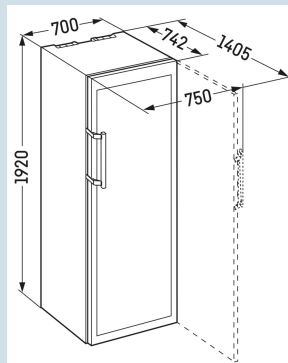

Wijnklimaatkast

WTes 5872

Vinidor

Telescopic
Rails

Soft
System

Advies verkoopprijs € 4799

3 apart regelbare wijnzones

De Liebherr WTes 5872 heeft met zijn toptechniek en design al vele prijzen gewonnen. Met plateaus op rails en 3 apart regelbare koelsystemen, instelbaar tussen de +5°C en +20°C. 1 plateau is geschikt om geopende flessen schuin te kunnen bewaren. Capaciteit 178 flessen (Bordeauxformaat).

Perfect overzicht en toegang tot de wijn.

Uittrekplateau op telescooprails

Rode en witte wijn op ideale drinktemperatuur.

3 Apart instelbare temperatuurzones

Regelbare luchtvochtigheid

Inschakelbare ventilator

Optimaal benutten van de ruimte.

Beukenhouten draagplateaus

Altijd optimaal zicht.

LED verlichting

Perfect overzicht

Isolatieglasdeur

Zacht sluiten garantie.

SoftSystem

Geschikt voor al uw wijnen.

Temperatuurbereik +5°C tot +20°C

Opent bijna vanzelf

Hevelgreep massief aluminium

Eenvoudig op de plaats te zetten

Transportwielletjes achter

Voorkom ongewenste toegang

Slot

Temperatuur eenvoudig af te lezen

LC digitaal temperatuurdisplay

Behuizing / Kleur deur
Materiaal behuizing
Materiaal deur/deksel
Capaciteit 0,75 l bordeaux fles *
Volume totaal
Energieklasse
Energieverbruik per jaar
Energieverbruik per 24 uur
Energiekosten per jaar
Energie efficiëntie index
Geluidsniveau
Geluidsniveau klasse
Klimaatklasse

Edelstaal / Edelstaal frame
Edelstaal
Isolatieglas
178
503 l
 G
206 kWh
0,6
€ 82,-
185
35 dB(A)
B
SN-ST

* 0,75 l bordeaux fles Norm NF H 35-124 (H;300,5 mm ø 76,1 mm)